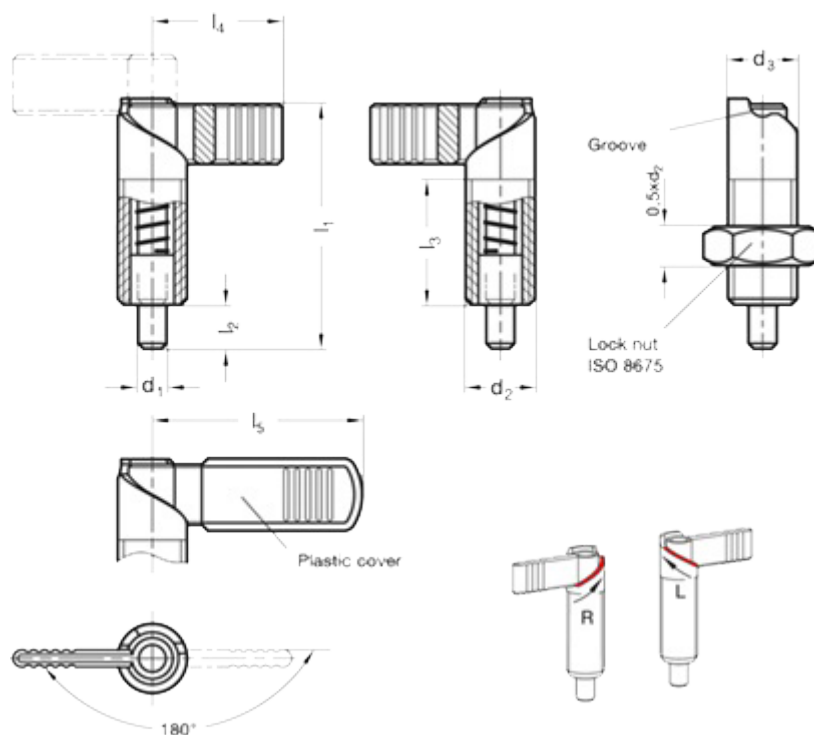

Varenummer: 2072166M1215LAK
 Beskrivelse: E+G positioneringsbolt
 GN 721.6-6-M12x1,5-LAK
 Note: rustfast

Mål

d1	= 6	l4	= 26
d2	= M12x1.5	l5	= -
d3	= 12	Vægt i (g) = 138	
Fjederkraft bund N	= 8		
Fjederkraft top N	= 18		
l1	= 47		
l2	= 8		
l3	= 26		